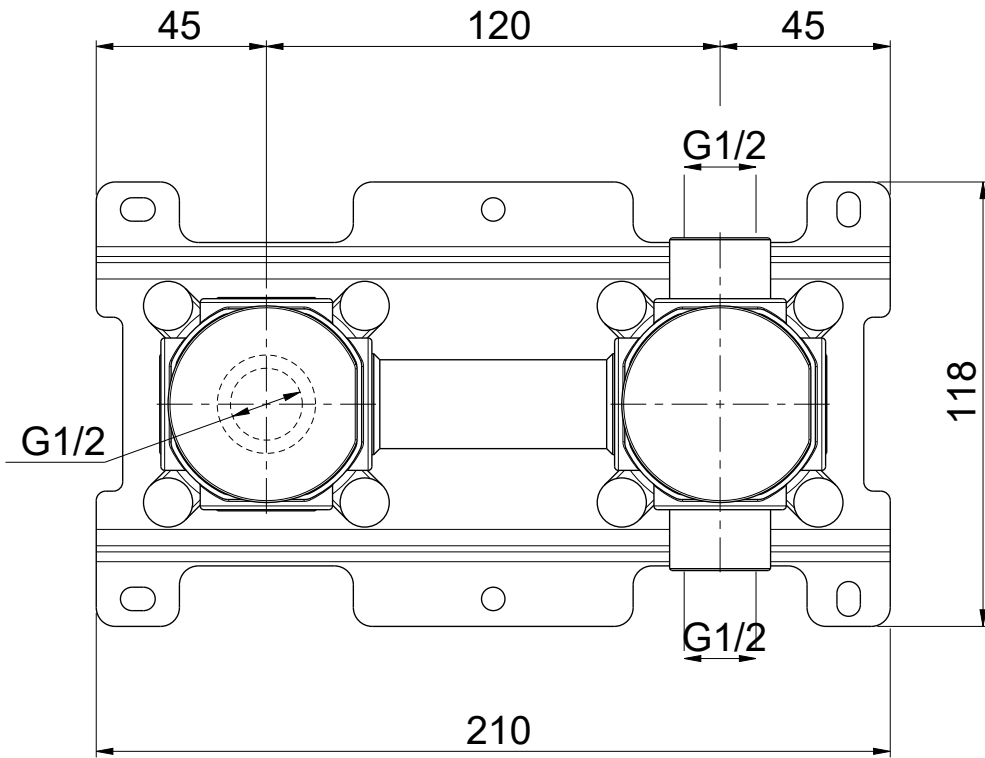

**OIOLI**  
RUBINETTERIE

e-mail: mattia@oioli.com  
 Via Pul Stretta, 10/12  
 28024 Gozzano (No) Tel. 0322 956338  
 ITALY Fax 0322 912094

DATA	18/1/2023	VERSIONE	PROGETTO	SCALA	CODICE DISEGNO	
DISEGNATORE	B.F.	1.1		1:2	OIPILA25000B	
DESCRIZIONE						ARTICOLO
PARTE INCASSO MIX LAVABO 25 mm CON BOX 120						OIPILA25000B