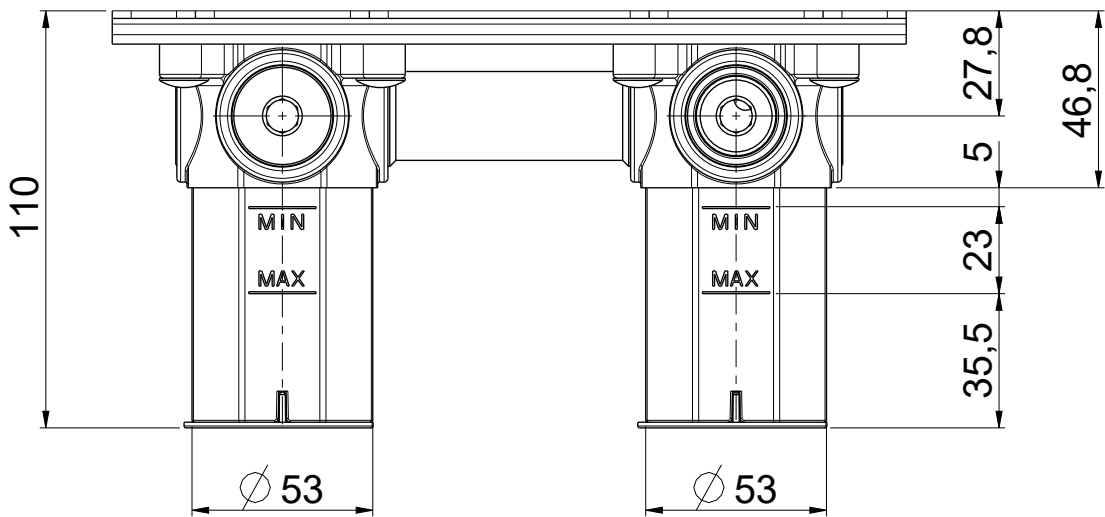

**OIOLI**  
RUBINETTERIE

e-mail: mattia@oioli.com  
 Via Pul Stretta, 10/12  
 28024 Gozzano (No) Tel. 0322 956338  
 ITALY Fax 0322 912094

DATA	18/1/2023	VERSIONE	PROGETTO	SCALA	CODICE DISEGNO	
DISEGNATORE	B.F.	1.1		1:2	OIPILA25000B	
DESCRIZIONE						ARTICOLO
PARTE INCASSO MIX LAVABO 25 mm CON BOX 120						OIPILA25000B